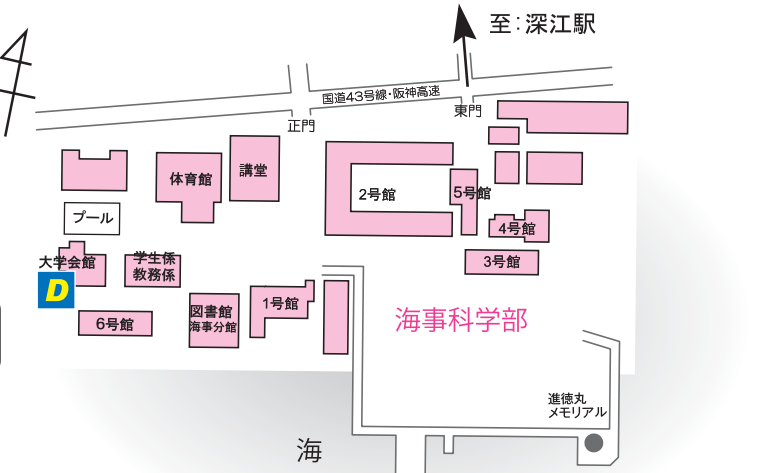

## A 六甲台地区 キャンパス

- 鶴甲第1キャンパス**
- 1** 生協総務部  
1階 学生委員会(GI)  
2階 組合員サポートデスク
  - 2** 国際文化学部食堂 COPY  
サービスセンター
  - 3** 国際文化学部店 CA SH
- 鶴甲第2キャンパス**
- 4** 発達科学部店 COPY
  - 5** 発達科学部食堂
- 六甲台第1キャンパス**
- 6** 社会科学系アカデミア館  
1階 BEL BOXカフェテリア
  - 2階 BEL BOXショップ
  - 3階 和風レストラン さくら
- 六甲台第2キャンパス**
- 7** 学生会館店   
キャリア・就職支援企画課
  - 8** てくてく   
T-BOXカフェテリア
  - 9** 1階 LANS BOX食堂
  - 2階 LANS BOX店
  - 2階 LANS HALAL Vege Dining
  - 10** Cafe Dining Kitchen TAKIGAWA  
(瀧川記念会館食堂) 教職員食堂

## B 楠地区 キャンパス

- B** 医学部店
- 医学部食堂

## C 名谷地区 キャンパス

- C** 医学部保健学科店
- 医学部保健学科食堂

## D 深江地区 キャンパス

- D** 1階 海事科学部食堂
- 2階 海事科学部店