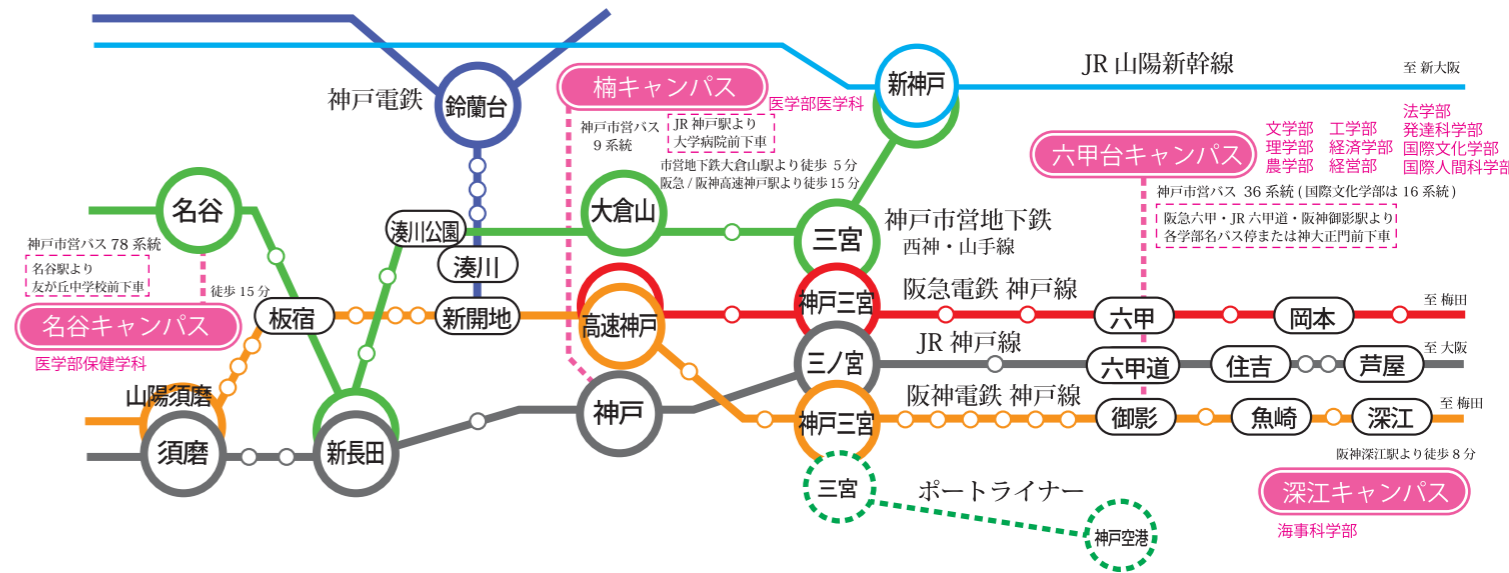

神戸大学生協施設 CAMPUS MAP

A 六甲台地区 キャンパス

- 鶴甲第1キャンパス**
- 1** 生協総務部
1階 学生委員会(GI)
2階 組合員サポートデスク
 - 2** 国際文化学部食堂
サービスセンター
 - 3** 国際文化学部店
- 鶴甲第2キャンパス**
- 4** 発達科学部店
 - 5** 発達科学部食堂
- 六甲台第1キャンパス**
- 6** 社会科学系アカデミア館
1階 BEL BOXカフェテリア
2階 BEL BOXショップ
3階 レストラン さくら
- 六甲台第2キャンパス**
- 7** 学生会館店
キャリア・就職支援企画課
 - 8** てくてく
T-BOXカフェテリア
 - 9** 1階 LANS BOX食堂
2階 LANS BOX店
2階 LANS HALAL Vege Dining
 - 10** Cafe Dining Kitchen TAKIGAWA
(瀧川記念会館食堂) 教職員食堂

- 食堂・喫茶
- 購買・パン・弁当
- 自動販売機
- パソコン
- COPY コピー機
- 書籍
- 教習所・レンタカー
- 旅行・サービス
- 住まい紹介
- キャッシュコーナー

B 楠地区 キャンパス

- B** 医学部店
医学部食堂

C 名谷地区 キャンパス

- C** 医学部保健学科店
医学部保健学科食堂

D 深江地区 キャンパス

- D** 1階 海事科学部食堂
2階 海事科学部店

神戸大学 キャンパス アクセスマップ

深江キャンパス
海事科学部