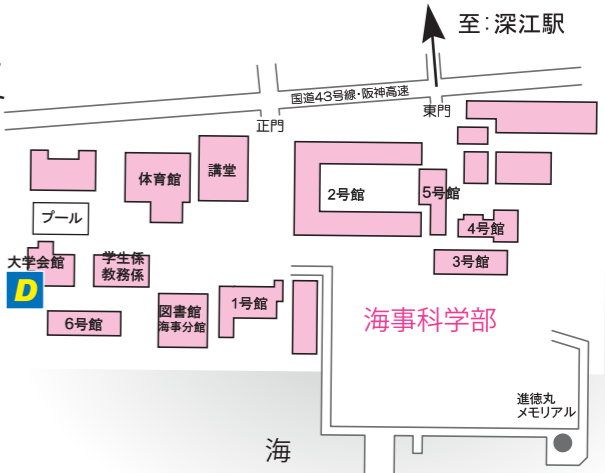

神戸大学生協施設 CAMPUS MAP

A 六甲台地区 キャンパス

- 鶴甲第1キャンパス**
- 1** 生協総務部
1階 学生委員会(GI)
2階 組合員サポートデスク
 - 2** 国際文化学部食堂
サービスセンター
 - 3** 国際文化学部店
- 鶴甲第2キャンパス**
- 4** 発達科学部店
 - 5** 発達科学部食堂
- 六甲台第1キャンパス**
- 6** 社会科学系アカデミア館
1階 BEL BOXカフェテリア
2階 BEL BOXショップ
3階 レストラン さくら
- 六甲台第2キャンパス**
- 7** 学生会館店
キャリア・就職支援企画課
 - 8** てくてく
T-BOXカフェテリア
 - 9** 1階 LANS BOX食堂
2階 LANS BOX店
2階 LANS HALAL Vege Dining
 - 10** Cafe Dining Kitchen TAKIGAWA
(瀧川記念会館食堂) 教職員食堂

- 食堂・喫茶
- 購買・パン・弁当
- 自動販売機
- パソコン
- COPY コピー機
- 書籍
- 教習所・レンタカー
- 旅行・サービス
- 住まい紹介
- キャッシュコーナー

B 楠地区 キャンパス

- B** 医学部店
医学部食堂

C 名谷地区 キャンパス

- C** 医学部保健学科店
医学部保健学科食堂

D 深江地区 キャンパス

- D** 1階 海事科学部食堂
2階 海事科学部店

神戸大学 キャンパス アクセスマップ

深江キャンパス
海事科学部